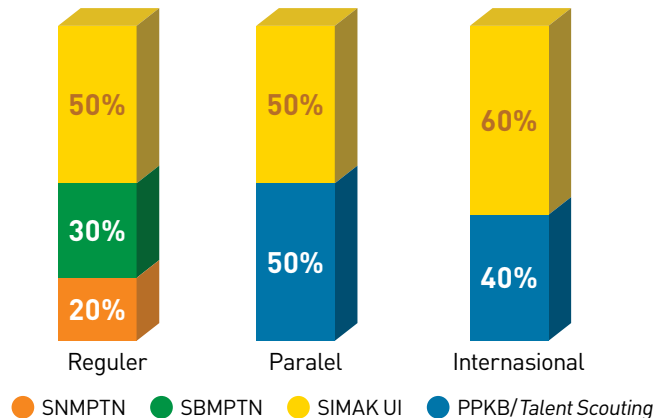

* jika terdapat perbedaan jadwal, silakan mengunjungi website simak.ui.ac.id untuk informasi jadwal penerimaan terbaru

S1 Reguler

Program pendidikan yang diperuntukkan bagi lulusan SMA/ Sederajat dengan usia ijazah maksimal 3 tahun pada masa pendaftaran. Jalur penerimaan mahasiswa melalui SNMPTN, SBMPTN, dan SIMAK UI.

Mahasiswa dapat mengajukan beasiswa dan skema biaya operasional pendidikan (BOP) berkeadilan sesuai dengan kemampuan finansial orangtua atau wali.

S1 Paralel

Program pendidikan yang diperuntukkan bagi lulusan SMA/ Sederajat tanpa batasan usia ijazah. Jalur penerimaan mahasiswa melalui PPKB dan SIMAK UI.

Mahasiswa dapat mengajukan beasiswa berdasarkan prestasi akademik setelah menjadi mahasiswa FT UI.

S1 Internasional

Program pendidikan yang diperuntukkan bagi lulusan SMA/ Sederajat dengan usia ijazah maksimal 5 tahun pada masa pendaftaran dan memiliki sertifikat TOEFL/IELTS. Jenis TOEFL yang diakui adalah yang disertifikasi ETS (PBT/ITP skor min.500 atau iBT skor min.61 atau CBT skor min.173) atau IELTS dengan skor minimum 5.5.

Jalur penerimaan mahasiswa melalui Talent Scouting dan SIMAK KI UI. Mahasiswa dapat mengajukan beasiswa berdasarkan prestasi akademik setelah menjadi mahasiswa FT UI.

Kuota Penerimaan

berdasarkan jalur masuk

Informasi yang terdapat didalam brosur ini adalah benar hingga saat pencetakan. Perubahan dapat terjadi sewaktu-waktu. Hubungi kami untuk mendapatkan informasi terbaru tentang informasi didalam brosur ini.

FAKULTAS
TEKNIK

Informasi Umum

Sarjana Teknik

Kantor Humas & Protokol FTUI

Gedung GK Pusat Administrasi Fakultas (PAF) FTUI Lantai 1 Kampus UI Depok
Telepon: +6221 78888430, Fax: +6221 78888076
Email: humas@eng.ui.ac.id / humasftui@gmail.com

[@fakultasteknik.ui](https://www.facebook.com/fakultasteknik.ui)
[@fakultasteknik.ui](https://www.instagram.com/fakultasteknik.ui)
[@ateknik_ui](https://www.twitter.com/ateknik_ui)
eng.ui.ac.id