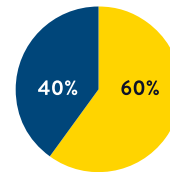

Kuota Penerimaan

Berdasarkan Jalur Masuk

S1 Reguler

S1 Paralel

S1 KKI

● **Jalur Undangan** SNMPTN, PPKB & Talent Scouting ● **SBMPTN** ● **SIMAK UI**

*berdasarkan data penerimaan tahun 2017

Informasi yang terdapat didalam brosur ini adalah benar hingga saat pencetakan. Perubahan dapat terjadi sewaktu-waktu. Hubungi kami untuk mendapatkan informasi terbaru tentang informasi didalam brosur ini.

*akan dibuka 2018

✓ Reguler ✓ Paralel ✓ KKI Single Degree ✓ KKI Double Degree

Jalur Penerimaan

Program Pendidikan	S1 Reguler	S1 Paralel	S1 KKI
Jalur Masuk	Jalur Undangan SNMPTN Februari s.d Maret	Jalur Undangan PPKB Februari s.d Maret	Jalur Undangan PPKB Februari s.d Maret
	Jalur Ujian Tulis SBMPTN April s.d Mei Ujian Mei	Jalur Ujian Tulis SIMAK UI (Paralel) April s.d Mei Ujian Mei	Jalur Ujian Tulis SIMAK UI (KKI) April s.d Mei Ujian Mei