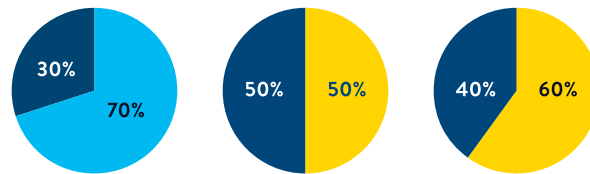

S1 **Reguler**

Pada program pendidikan ini, mahasiswa diterima melalui jalur SNMPTN dan SBMPTN. Mahasiswa dapat mengajukan beasiswa dan skema biaya operasional pendidikan (BOP) berkeadilan (biaya kuliah disesuaikan dengan kemampuan finansial orangtua atau wali).

Kuota Penerimaan

Berdasarkan Jalur Masuk

S1 Reguler

S1 Paralel

S1 KKI

● Jalur Undangan
SNMPTN, PPKB &
Talent Scouting

● SBMPTN

● SIMAK UI